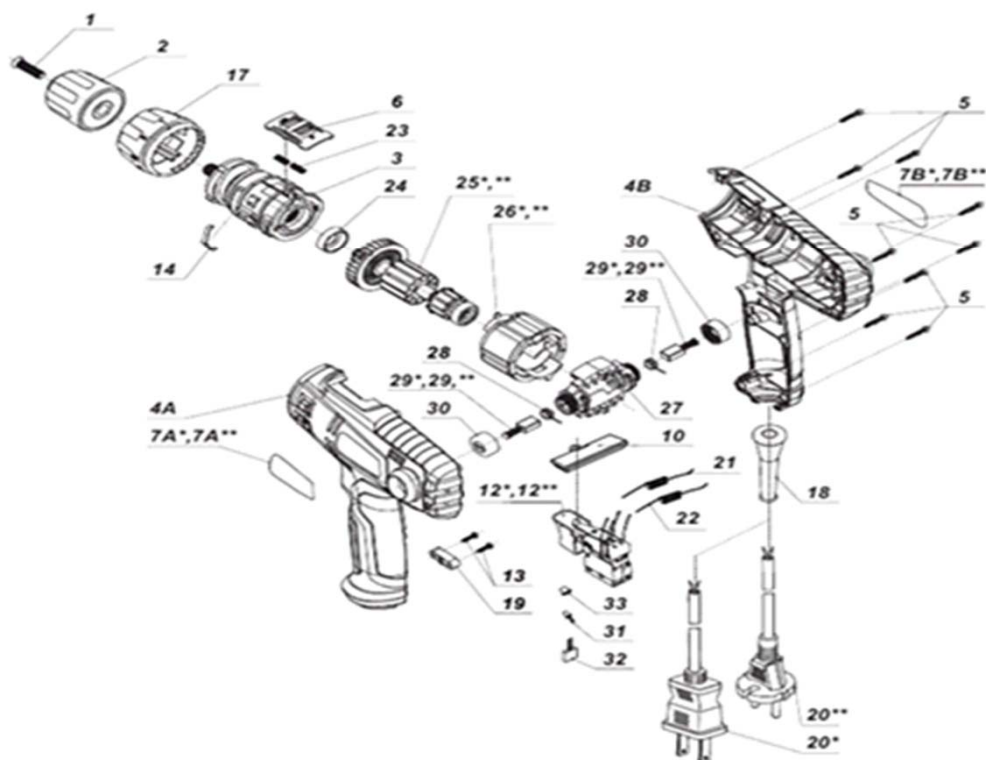

**CROWN****Electric drill****230V****CT10113**

\* - 110-127V  
\*\* - 220-240V